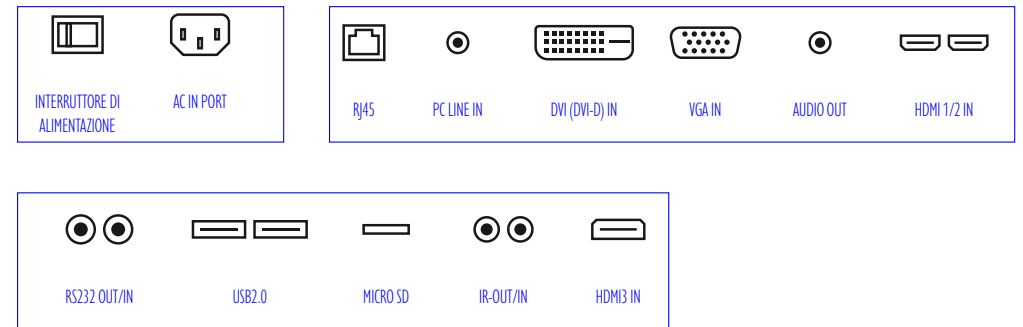

CONNESSIONI INPUT E OUTPUT

www.benq.eu/it-it/business/index.html

© 2022 BenQ Corp. Le specifiche possono cambiare a seconda della Nazione. Le caratteristiche e le specifiche del prodotto attuali sono soggette a cambiamenti senza obbligo di notifica. Il presente materiale potrebbe includere nomi e marchi aziendali di terze parti che sono di proprietà delle suddette terze parti.

BenQ