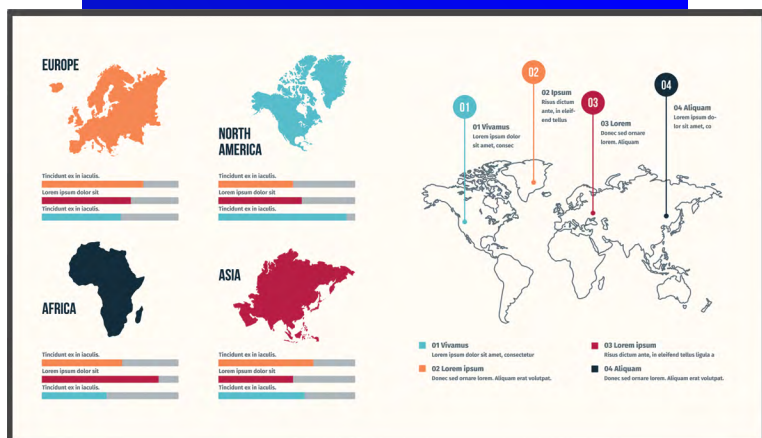

ST02S 65"/75"/86"

Smart Signage Display

Il **sistema operativo Android™** integrato consente di accedere a file, visualizzare contenuti e avviare presentazioni direttamente sul display senza collegare alcun dispositivo esterno.

Gestisci e personalizza i contenuti tramite il software **Digital Signage X-Sign** con oltre 150 template disponibili; con **X-Sign Broadcast**, puoi inviare alert istantanei a tutti i display BenQ.

Il **DMS (Display Management Solution)**, Cloud e Local, aiuta a gestire facilmente i display BenQ, anche da remoto.

Con **TeamViewer Meeting** preinstallato, puoi avviare riunioni video con un semplice clic. La serie ST02S è perfetta per le soluzioni di videoconferenza.

MODELLO	ST6502S	ST7502S	ST8602S		
Pannello	Dimensione Schermo	65"	75"	86"	
	Risoluzione	UHD 3840 x 2160	UHD 3840 x 2160	UHD 3840 x 2160	
	Luminosità	400nits	400nits	400nits	
	Rapporto di Contrasto	1200:1	1200:1	1200:1	
	Angolo di Visione (Orizzontale/Verticale)	178°	178°	178°	
	Tempo di Risposta (G-t-Gm)	8ms	8ms	8ms	
	Durata del pannello (Ore Backlight)	30.000	30.000	30.000	
	Superficie pannello	AG, Haze 1%	AG, Haze 1%	AG, Haze 25%	
	Operatività (Ore)	18 / 7	18 / 7	18 / 7	
	Orientamento	Orizzontale	Orizzontale	Orizzontale	
Piattaforma	Memoria di sistema RAM	3GB	3GB	3GB	
	Memoria interna	16GB	16GB	16GB	
	Sistema Operativo	Android 8.0	Android 8.0	Android 8.0	
Alimentazione	Tensione alimentazione	100V-240V, 50-60Hz	100V-240V, 50-60Hz	100V-240V, 50-60Hz	
	Consumo Energetico	Massimo (W/h)	300	320	500
		Standard (W/h)	153	173	317
		Standby (W/h)	≤0.5	≤0.5	≤0.5
	Interruttore alimentazione	Si	Si	Si	
	Funzione Wake-Up	VGA / HDMI	VGA / HDMI	VGA / HDMI	
Ambiente e condizioni di utilizzo	Temperatura (min - max)	0°C - 40°C	0°C - 40°C	0°C - 40°C	
	Umidità RH (min - max)	10% - 80%	10% - 80%	10% - 80%	
	Efficienza Energetica	Energy Star 8.0	Energy Star 8.0	Energy Star 8.0	
	Input	VGA DVI HDMI 2.0 Display port	x1 x1 x3 No	x1 x1 x3 No	x1 x1 x3 No
Connettività	Output	VGA DVI HDMI 2.0 Display port	No No No No	No No No No	No No No No
	USB	Type A	x2 (2.0)	x2 (2.0)	x2 (2.0)
		Type B	No	No	No
		Type C	No	No	No
	RS232	Si	Si	Si	
LAN (RJ45)	Si	Si	Si		
Telecomando	Si	Si	Si		
Audio	Speaker	10W x2	10W x2	10W x2	
Dimensione / Peso	Dimensioni (L x A x P) (mm)	1462.3 x 837.3 x 68.9	1683.5 x 961.7 x 82.9	1929.0 x 1100.0 x 79.4	
	Peso (kg)	Senza Imballo	29.0	35.9	50.0
		Con Imballo	37.4	46.1	64.3
	Spessore Cornice	14.9 / 14.9 / 14.9 / 14.9	14.9 / 14.9 / 14.9 / 14.9	15.5 / 15.5 / 15.5 / 15.5	
	Attacco per staffa (VESA) (Tipo di vite / Lunghezza Max)	400 x 400 (4 x M8 x 15L)	600 x 400 (4 x M8 x 15L)	600 x 400 (4 x M8 x 15L)	
Slot OPS	Si	Si	Si		
Software	Wireless screen sharing & casting	InstaShare 1	InstaShare 1	InstaShare 1	
	Programma di videoconferenza	Teamviewer Meeting	Teamviewer Meeting	Teamviewer Meeting	
	Sistema Digital Signage	X-Sign (Player integrato)	X-Sign (Player integrato)	X-Sign (Player integrato)	
	Sistema di Broadcast da remoto	X-Sign Broadcast	X-Sign Broadcast	X-Sign Broadcast	
	Gestione dei dispositivi centralizzata e remota	DMS Cloud/Local	DMS Cloud/Local	DMS Cloud/Local