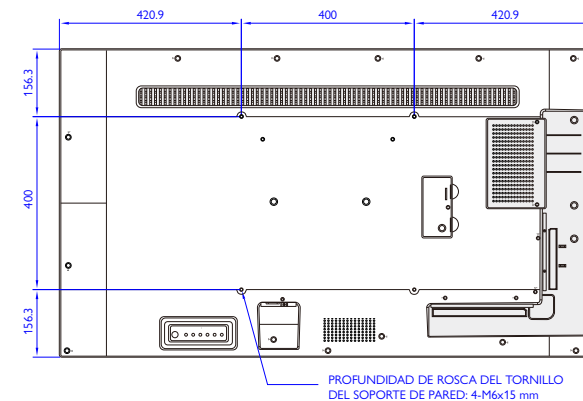

*ST5502S

www.benq.eu/es-es/business/index.html

© 2021 BenQ Corp. Las especificaciones pueden variar en cada región. Para conocer todos los detalles, visite su tienda más cercana. Las características y especificaciones reales del producto están sujetas a cambios sin previo aviso. Este material puede incluir nombres corporativos y marcas registradas de terceros, que pertenecen a sus respectivos propietarios.

BenQ