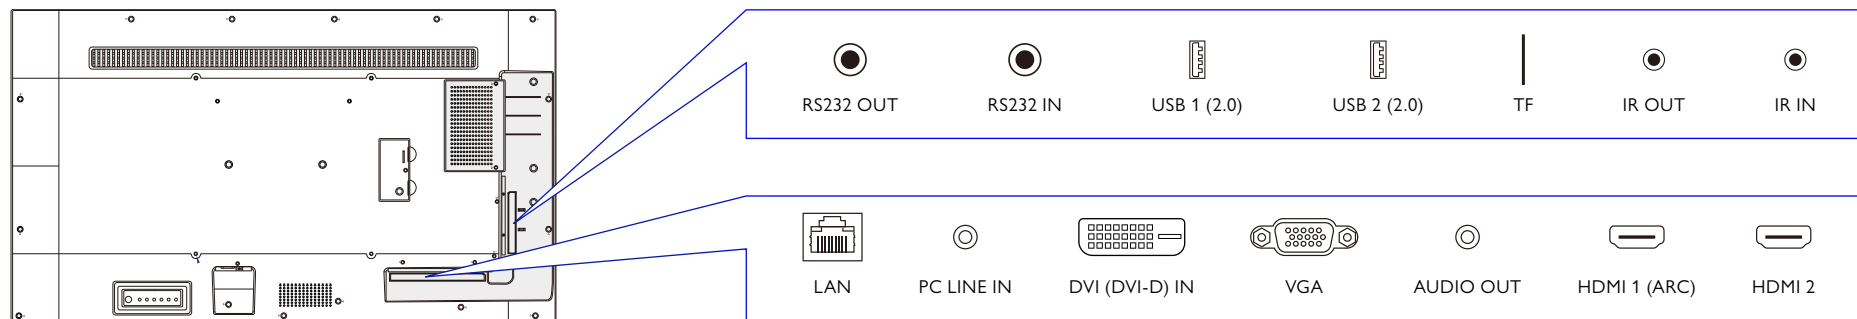

TERMINALES DE ENTRADA Y SALIDA