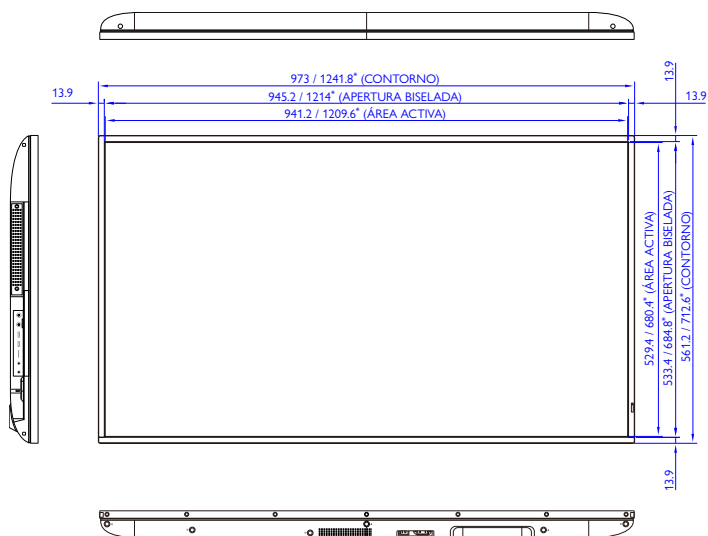

DIMENSIONES