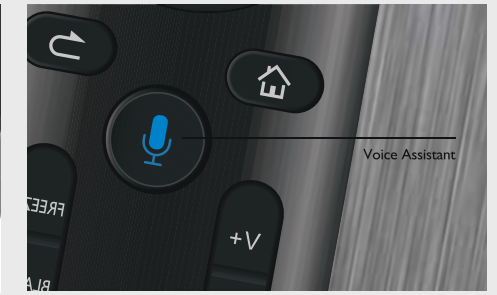

RM03 시리즈 전자칠판은 가장 높은 등급인 Fine IR+ 터치 인식 기술로 구동되는 4K UHD 디스플레이로 모든 사람에게 부드럽고 직관적인 필기 경험을 제공합니다. 최대 40개 포인트의 멀티 터치 인식을 지원하여 다수의 학생과 상호 작용하면서 수업을 진행할 수 있습니다.

화면분할 기능 지원

두 개의 앱을 나란히 실행하여 수업을 더 효율적으로 만드세요. 한 면에는 이지라이트 판서 앱을, 다른 면에는 수업 콘텐츠를 로드하여 보다 직관적인 수업 진행이 가능합니다. 판서 앱이 아닌 다른 앱으로도 듀얼 화면 구성이 가능합니다. 쿼드코어 프로세서와 8GB 메모리로 쾌적한 듀얼 앱 사용이 가능합니다.

개인 클라우드 연동이 가능한 계정 시스템 지원

계정 관리 시스템(AMS)를 활용하면 모든 지점의 전자칠판에서 개인 설정과 파일을 편리하게 불러올 수 있습니다. Dropbox, Google, OneDrive 클라우드와 NAS 네트워크까지 손쉽게 연결하여 강의 자료를 빠르게 로드할 수 있습니다.

선생님을 위한 편리한 기능

내장 스피커와 마이크

RM03 시리즈 전자칠판은 2 x 16W 스피커와 6개의 어레이 마이크를 탑재하고 있습니다. 원격수업 진행 시 별도 연결 없이 원활한 진행이 가능하며 현장 강의에서 별도의 스피커 없이 외장 마이크를 전자칠판에 연결하는 것만으로 충분한 출력을 얻을 수 있습니다.

전면 단자 연결 지원

전자칠판 전면에 위치한 단자부는 수업에 필요한 대부분의 단자 연결이 가능합니다. USB Type-C 케이블로 화면 출력은 물론 전원 충전까지 가능하며, 터치케이블을 연결하면 쌍방향 컨트롤까지 가능합니다.

음성 인식 지원

리모콘과 내장마이크를 통한 음성 인식 지원을 활용하면 교실 어디에서나 편리한 수업을 진행이 가능합니다. 음성인식을 지원하는 앱도 편리하게 사용할 수 있습니다.