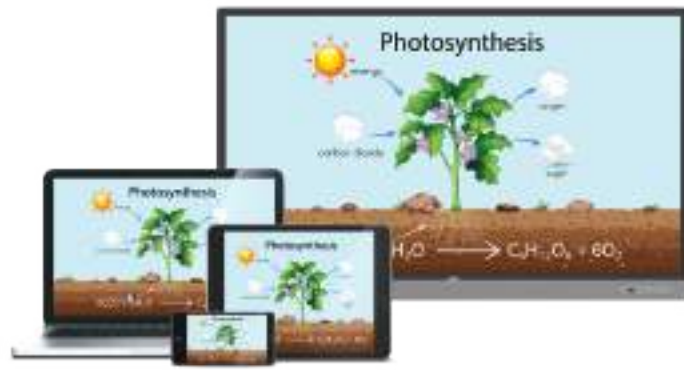

플리커 프리

블루라이트 차단

난반사 방지

TÜV

쿼드코어 프로세서로 더욱 강력해진 파일로드 성능

직관적인 화이트보드로 협업 환경을 구축하세요. 이지라이트6(EZWrite6)의 캔버스는 자유롭게 확대 및 축소가 가능하며, 약 100페이지 달하는 PDF파일을 로드하여 사용할 수 있습니다. IWB 형식으로 파일을 저장하면 다양한 자유로운 편집이 가능합니다. 쿼드코어 프로세서와 8GB 메모리로 쾌적한 파일로드와 판서가 가능합니다.

온라인 원격수업과 화면 녹화 기능

실시간 온라인 원격수업 진행은 물론 화면 녹화 기능을 활용하여 손쉽게 온라인 강의를 구성할 수 있습니다. RM03 시리즈 전자칠판은 Zoom, Google Meet, Microsoft Teams와 같은 모든 주요 화상 회의 소프트웨어와 호환됩니다. 대화면 전자칠판 디스플레이와 화면분할 기능을 활용하면 더 효과적으로 수업과 회의를 진행할 수 있습니다.

무선 화면 공유를 위한 인스타쉐어 App

학생들이 수업에서 무선으로 아이디어를 발표할 수 있습니다. InstaShare 2를 사용하면 다수의 학생들이 보유한 스마트기기의 화면을 전자칠판에 전송할 수 있습니다. iOS, Mac, Android, Windows, Chrome 등 다양한 OS에서 모두 사용할 수 있으며, 4분할 화면 구성도 가능합니다.

Fine IR+ 최상급 감도가 선사하는 뛰어난 판서감