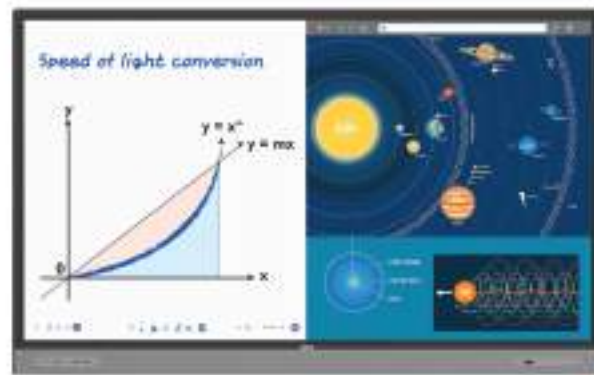

온라인 원격수업과 화면 녹화 기능

실시간 온라인 원격수업 진행은 물론 화면 녹화 기능을 활용하여 손쉽게 온라인 강의를 구성할 수 있습니다. RM03 시리즈 전자칠판은 Zoom, Google Meet, Microsoft Teams와 같은 모든 주요 화상 회의 소프트웨어와 호환됩니다. 대화면 전자칠판 디스플레이와 화면분할 기능을 활용하면 더 효과적으로 수업과 회의를 진행할 수 있습니다.

무선 화면 공유를 위한 인스타쉐어 App

학생들이 수업에서 무선으로 아이디어를 발표할 수 있습니다. InstaShare 2를 사용하면 다수의 학생들이 보유한 스마트기기의 화면을 전자칠판에 전송할 수 있습니다. iOS, Mac, Android, Windows, Chrome 등 다양한 OS에서 모두 사용할 수 있으며, 4분할 화면 구성도 가능합니다.

Fine IR+ 최상급 감도가 선사하는 뛰어난 판서감

RM03 시리즈 전자칠판은 가장 높은 등급인 Fine IR+ 터치 인식 기술로 구동되는 4K UHD 디스플레이로 모든 사람에게 부드럽고 직관적인 필기 경험을 제공합니다. 최대 40개 포인트의 멀티 터치 인식을 지원하여 다수의 학생과 상호 작용하면서 수업을 진행할 수 있습니다.

화면분할 기능 지원

두 개의 앱을 나란히 실행하여 수업을 더 효율적으로 만드세요. 한 면에는 이지라이트 판서 앱을, 다른 면에는 수업 콘텐츠를 로드하여 보다 직관적인 수업 진행이 가능합니다. 판서 앱이 아닌 다른 앱으로도 듀얼 화면 구성이 가능합니다. 쿼드코어 프로세서와 8GB 메모리로 쾌적한 듀얼 앱 사용이 가능합니다.