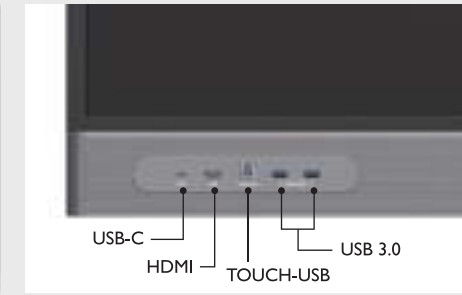

RM03 시리즈 전자칠판은 가장 높은 등급인 Fine IR+ 터치 인식 기술로 구동되는 4K UHD 디스플레이로 모든 사람에게 부드럽고 직관적인 필기 경험을 제공합니다. 최대 40개 포인트의 멀티 터치 인식을 지원하여 다수의 학생과 상호 작용하면서 수업을 진행할 수 있습니다.

화면분할 기능 지원

두 개의 앱을 나란히 실행하여 수업을 더 효율적으로 만드세요. 한 면에는 이지라이트 판서 앱을, 다른 면에는 수업 콘텐츠를 로드하여 보다 직관적인 수업 진행이 가능합니다. 판서 앱이 아닌 다른 앱으로도 듀얼 화면 구성이 가능합니다. 쿼드코어 프로세서와 8GB 메모리로 쾌적한 듀얼 앱 사용이 가능합니다.

개인 클라우드 연동이 가능한 계정 시스템 지원

계정 관리 시스템(AMS)를 활용하면 모든 지점의 전자칠판에서 개인 설정과 파일을 편리하게 불러올 수 있습니다. Dropbox, Google, OneDrive 클라우드와 NAS 네트워크까지 손쉽게 연결하여 강의 자료를 빠르게 로드할 수 있습니다.

선생님을 위한 편리한 기능

내장 스피커와 마이크

RM03 시리즈 전자칠판은 2 x 16W 스피커와 6개의 어레이 마이크를 탑재하고 있습니다. 원격수업 진행 시 별도 연결 없이 원활한 진행이 가능하며 현장 강의에서 별도의 스피커 없이 외장 마이크를 전자칠판에 연결하는 것만으로 충분한 출력을 얻을 수 있습니다.

전면 단자 연결 지원

전자칠판 전면에 위치한 단자부는 수업에 필요한 대부분의 단자 연결이 가능합니다. USB Type-C 케이블로 화면 출력은 물론 전원 충전까지 가능하며, 터치케이블을 연결하면 쌍방향 컨트롤까지 가능합니다.

음성 인식 지원

리모콘과 내장마이크를 통한 음성 인식 지원을 활용하면 교실 어디에서나 편리한 수업을 진행이 가능합니다. 음성인식을 지원하는 앱도 편리하게 사용할 수 있습니다.